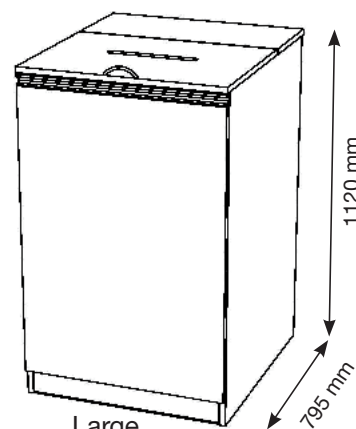

Rubæk Kildesorteringsmøbler

- 3 størrelser - Small, Medium, Large
- Skuffer og døre forsynet med integreret, gribevenlig aluminiumsliste
- Fremstillet af 19 mm melaminbelagt spånplade
- Skuffer og forkromede sækkeholdere på kuglelejeskinner
- 3 standardudførelser: Hvid, bøg og birk
- Leveres færdigsamlet med indretning og sorteringsboks
- Indkast af kompaktlaminat - for bedste hygiejne fx ved indsamling af madaffald
- Mærkater medfølger
- Kundetilpasninger