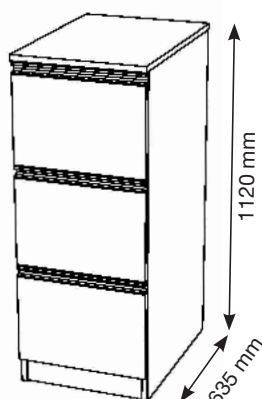

Rubæk Kildesorteringsmøbler

- 3 størrelser - Small, Medium, Large
- Skuffer og døre forsynet med integreret, gribevenlig aluminiumsliste
- Fremstillet af 19 mm melaminbelagt spånplade
- Skuffer og forkromede sækkeholdere på kuglelejeskinner
- 3 standardudførelser: Hvid, bøg og birk
- Leveres færdigsamlet med indretning og sorteringsboks
- Indkast af kompaktlaminat - for bedste hygiejne fx ved indsamling af madaffald
- Mærkater medfølger
- Kundetilpasninger