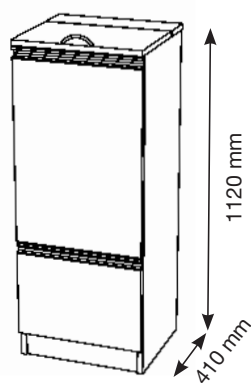

Erstat "XX" i artikelnummeret med HVID for hvidt, BO for bøg og BJ for birk, fx 51-141BO. Højrehængte døre som standard

Small