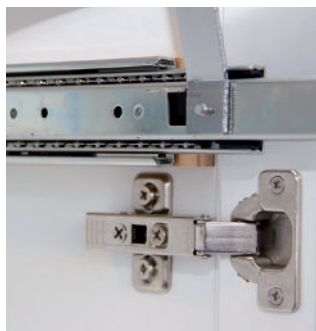

Erstat "XX" i artikelnummeret med HVID for hvidt, BO for bøg og BJ for birk, fx 51-141BO. Højrehængte døre som standard

Small

Medium

Large

Forkrommet sækkeholder

Udtræksskinne på kuglelejer

Integreret gribevenlig aluminiumsliste