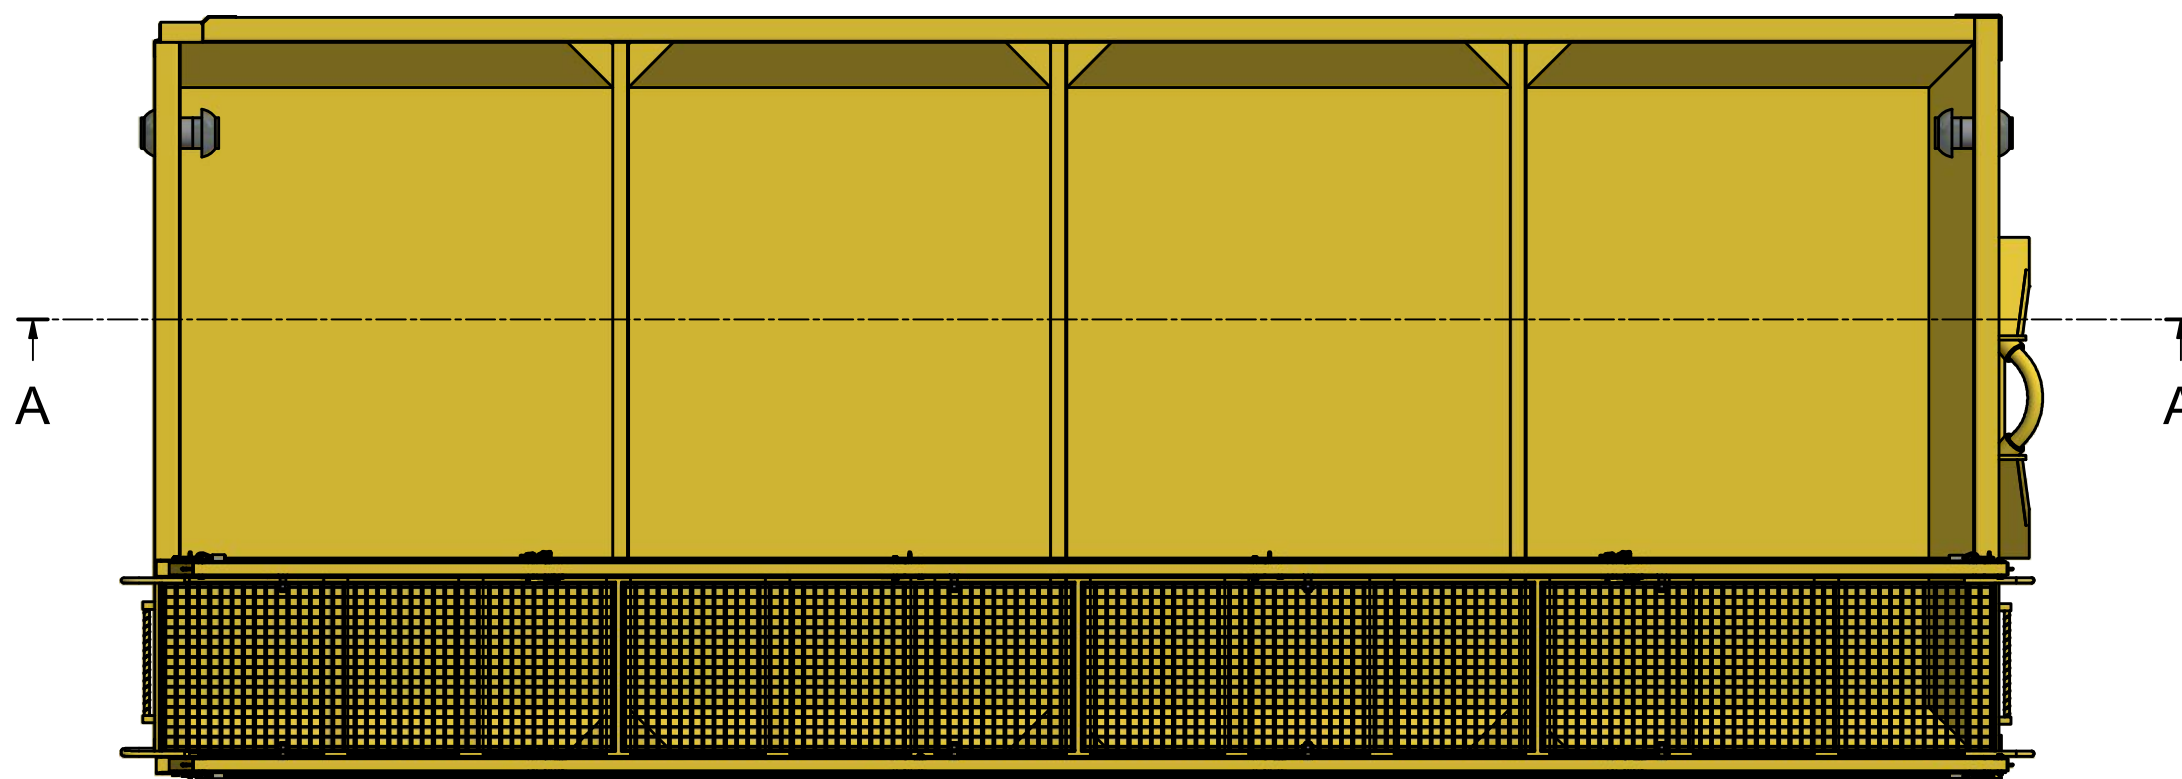

ILAB Container AB

www.ilabcontainer.se

103079

LV-AV 24

DATA

VOLYM (M ³)	23
VIKT (KG)	2780
BOTTEN (MM)	4
SIDOR (MM)	3
GAVLAR (MM)	3

DENNA RITNING ÄR ILAB CONTAINER AB EGENDOM OCH FÅR EJ UTAN VÅRT MEDGIVANDE KOPIERAS.
 EJ HELLER DELGES TREDJE PART ELLER ANVÄNDAS OBEHÖRIGT. ÖVERTRÄDELSE HÄRAV BEIVRAS MED STÖD AV GÄLLANDE LAG.

A-A (1 : 25)

ILAB Container AB

www.ilabcontainer.se

103079

LV-AV 24

DATA

VOLYM (M ³)	23
VIKT (KG)	2780
BOTTEN (MM)	4
SIDOR (MM)	3
GAVLAR (MM)	3