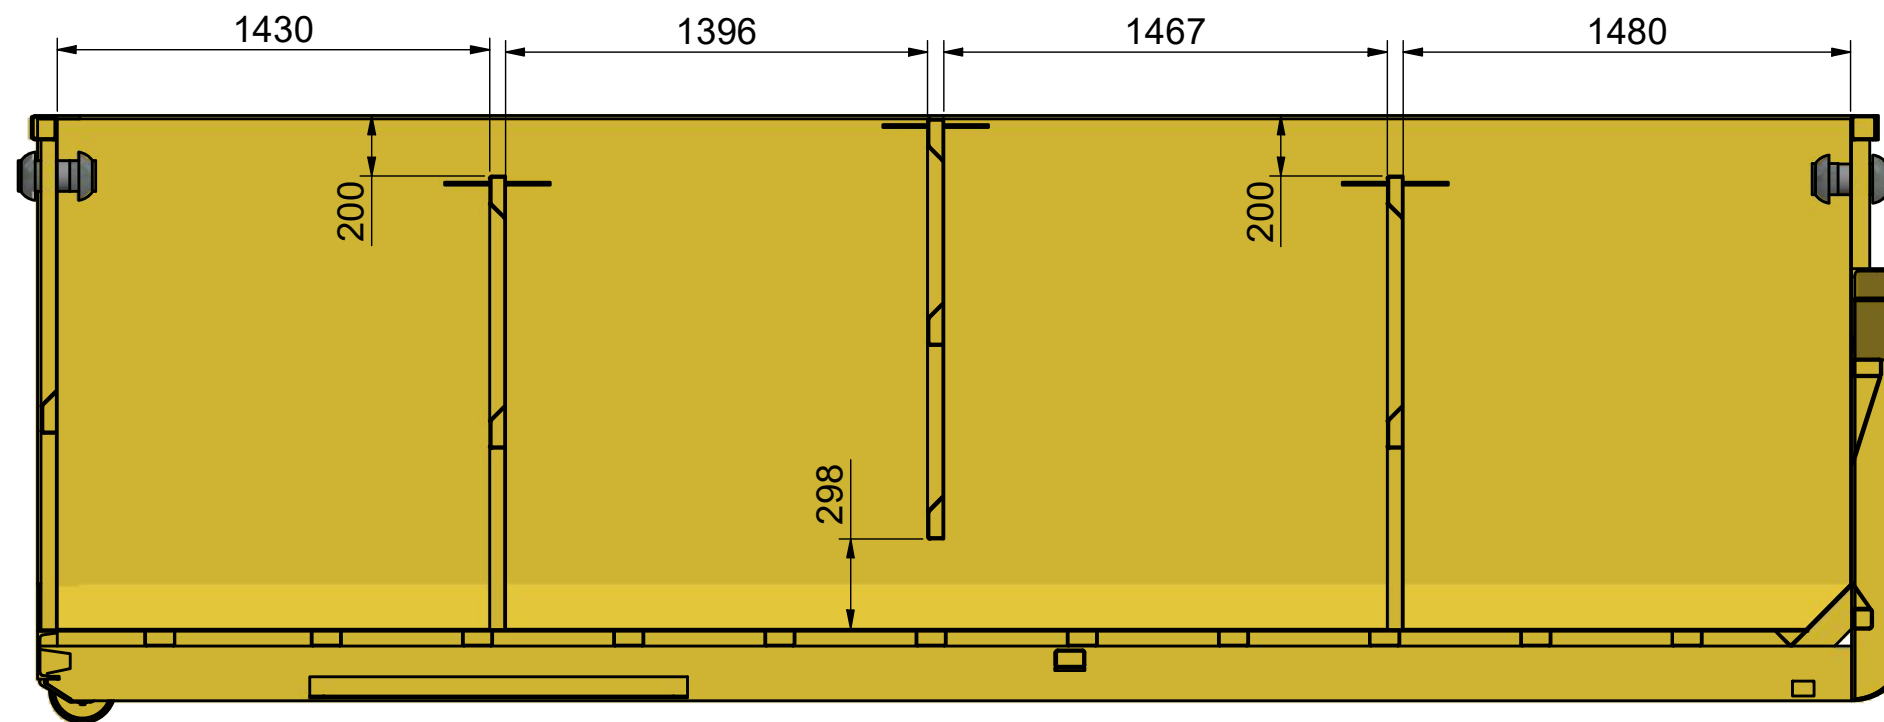

ILAB Container AB

www.ilabcontainer.se

103079

LV-AV 24

DATA

VOLYM (M ³)	23
VIKT (KG)	2780
BOTTEN (MM)	4
SIDOR (MM)	3
GAVLAR (MM)	3

DENNA RITNING ÄR ILAB CONTAINER AB EGENDOM OCH FÅR EJ UTAN VÅRT MEDGIVANDE KOPIERAS.
 EJ HELLER DELGES TREDJE PART ELLER ANVÄNDAS OBEHÖRIGT. ÖVERTRÄDELSE HÄRAV BEIVRAS MED STÖD AV GÄLLANDE LAG.

A-A (1 : 25)

ILAB Container AB

www.ilabcontainer.se

103079

LV-AV 24

DATA

VOLYM (M ³)	23
VIKT (KG)	2780
BOTTEN (MM)	4
SIDOR (MM)	3
GAVLAR (MM)	3