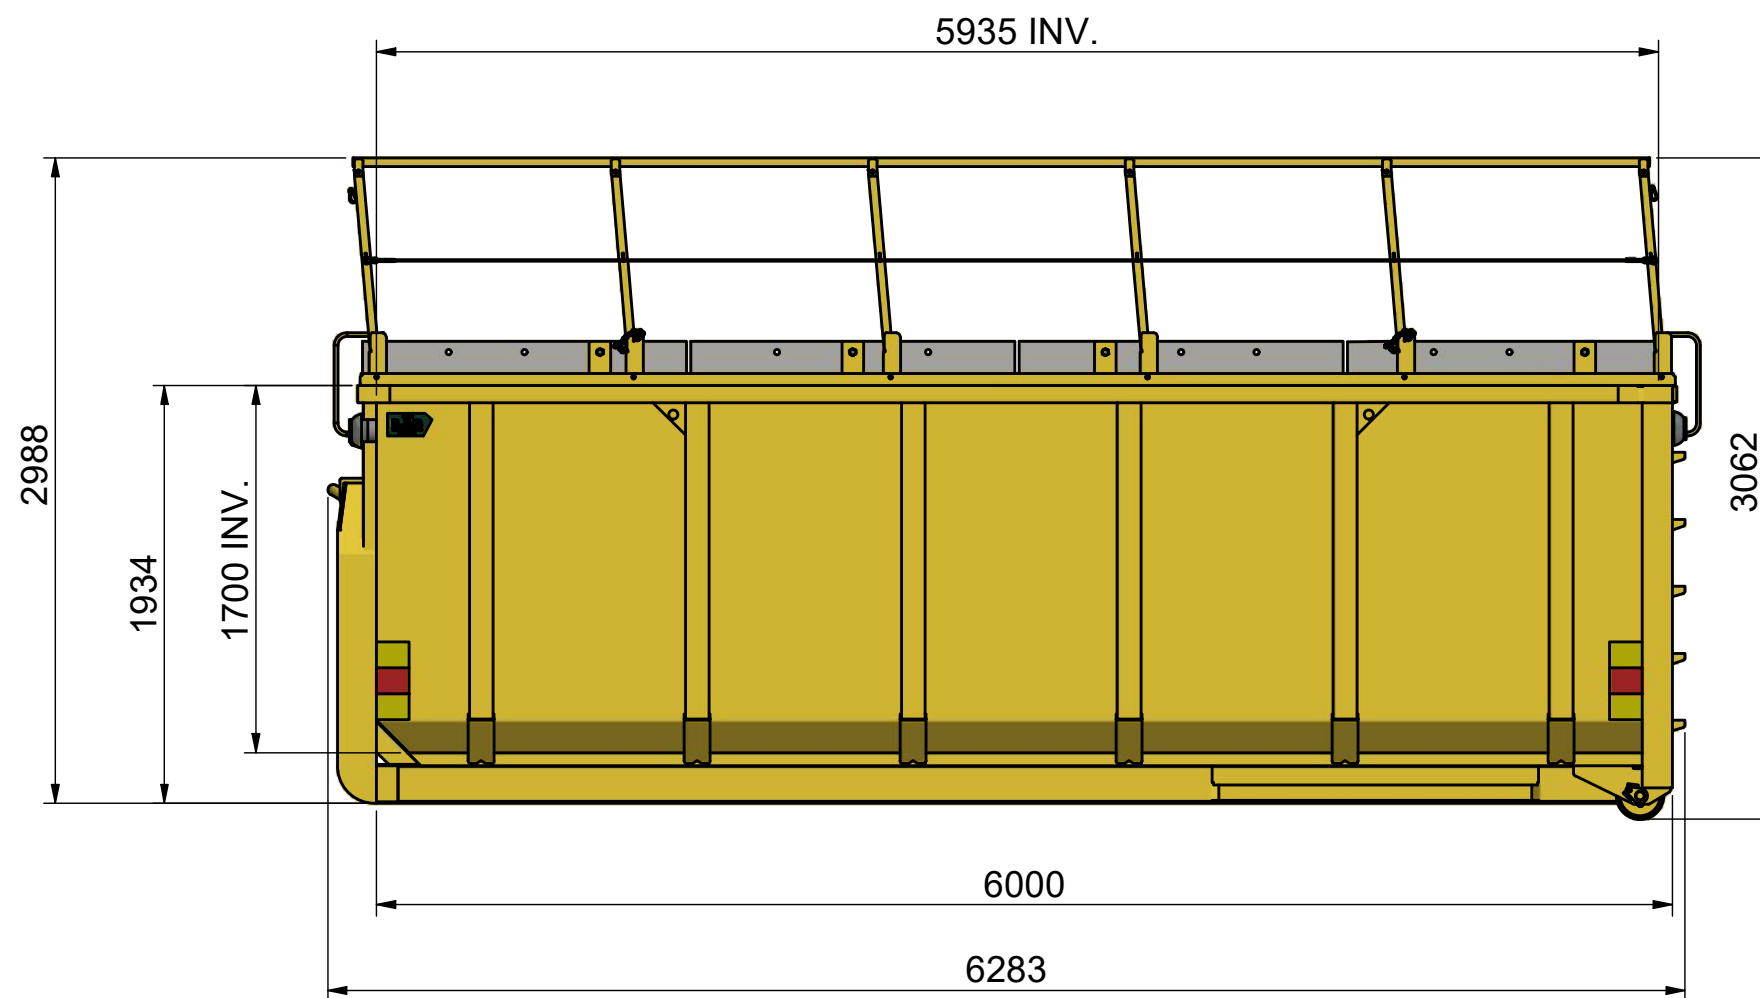

DENNA RITNING ÄR ILAB CONTAINER AB EGENDOM OCH FÅR EJ UTAN VÅRT MEDGIVANDE KOPIERAS.
 EJ HELLER DELGES TREDJE PART ELLER ANVÄNDAS OBEHÖRIGT. ÖVERTRÄDELSE HÄRAV BEIVRAS MED STÖD AV GÄLLANDE LAG.

103079_ILAB
 103079PB.png

ILAB Container AB

www.ilabcontainer.se

103079

LV-AV 24

DATA

VOLYM (M ³)	23
VIKT (KG)	2780
BOTTEN (MM)	4
SIDOR (MM)	3
GAVLAR (MM)	3

DENNA RITNING ÄR ILAB CONTAINER AB EGENDOM OCH FÅR EJ UTAN VÅRT MEDGIVANDE KOPIERAS.
 EJ HELLER DELGES TREDJE PART ELLER ANVÄNDAS OBEHÖRIGT. ÖVERTRÄDELSE HÄRAV BEIVRAS MED STÖD AV GÄLLANDE LAG.

A-A (1 : 25)

ILAB Container AB

www.ilabcontainer.se

103079

LV-AV 24

DATA

VOLYM (M ³)	23
VIKT (KG)	2780
BOTTEN (MM)	4
SIDOR (MM)	3
GAVLAR (MM)	3