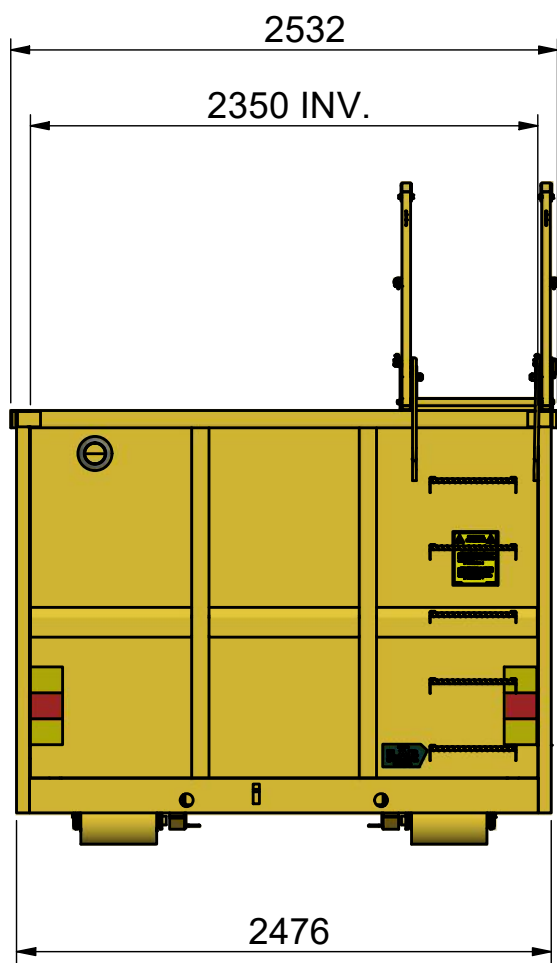

DENNA RITNING ÄR ILAB CONTAINER AB EGENDOM OCH FÅR EJ UTAN VÅRT MEDGIVANDE KOPIERAS.
 EJ HELLER DELGES TREDJE PART ELLER ANVÄNDAS OBEHÖRIGT. ÖVERTRÄDELSE HÄRAV BEIVRAS MED STÖD AV GÄLLANDE LAG.

103079_ILAB
 103079PB.png

ILAB Container AB

www.ilabcontainer.se

103079

LV-AV 24

DATA

VOLYM (M ³)	23
VIKT (KG)	2780
BOTTEN (MM)	4
SIDOR (MM)	3
GAVLAR (MM)	3

DENNA RITNING ÄR ILAB CONTAINER AB EGENDOM OCH FÅR EJ UTAN VÅRT MEDGIVANDE KOPIERAS.
 EJ HELLER DELGES TREDJE PART ELLER ANVÄNDAS OBEHÖRIGT. ÖVERTRÄDELSE HÄRAV BEIVRAS MED STÖD AV GÄLLANDE LAG.

A-A (1 : 25)

ILAB Container AB

www.ilabcontainer.se

103079

LV-AV 24

DATA

VOLYM (M ³)	23
VIKT (KG)	2780
BOTTEN (MM)	4
SIDOR (MM)	3
GAVLAR (MM)	3