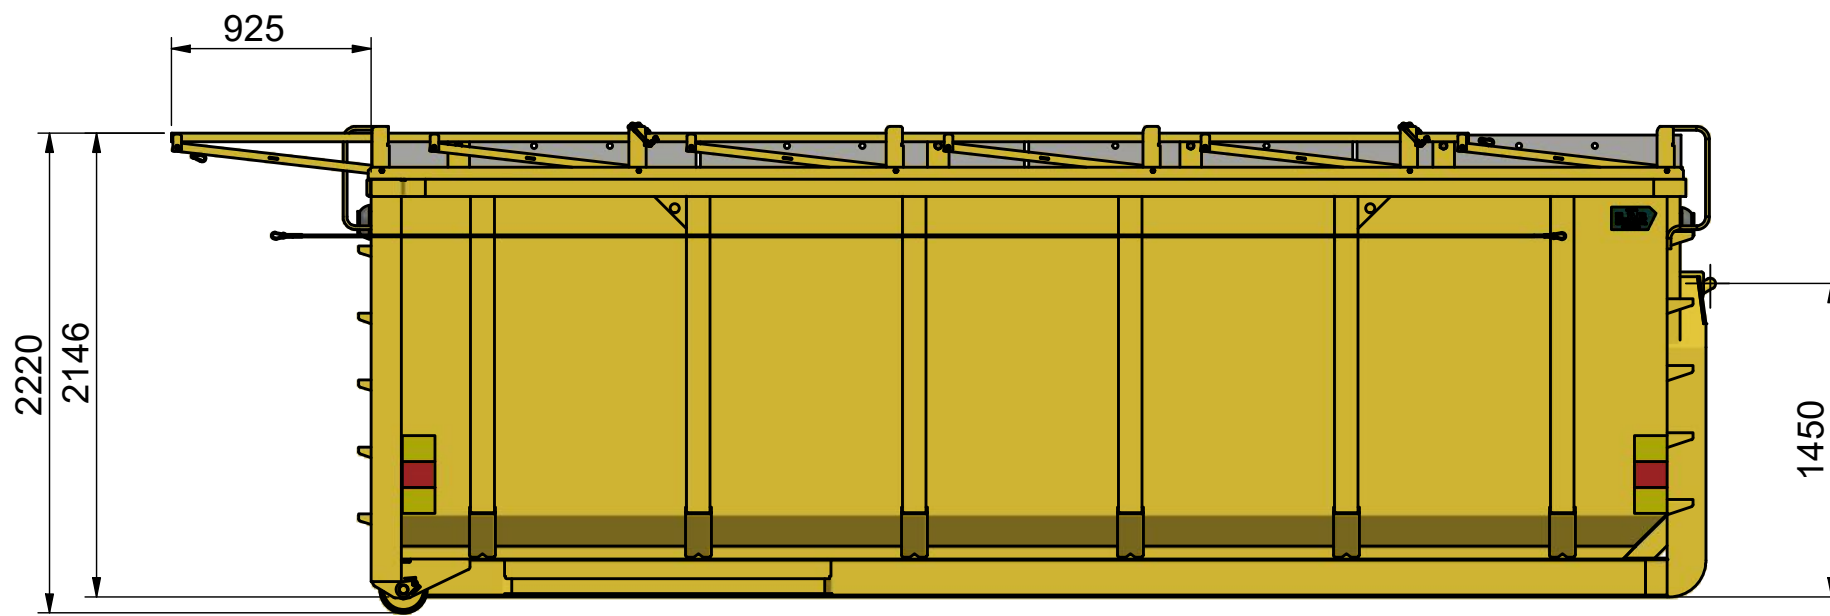

DENNA RITNING ÄR ILAB CONTAINER AB EGENDOM OCH FÅR EJ UTAN VÅRT MEDGIVANDE KOPIERAS.
 EJ HELLER DELGES TREDJE PART ELLER ANVÄNDAS OBEHÖRIGT. ÖVERTRÄDELSE HÄRAV BEIVRAS MED STÖD AV GÄLLANDE LAG.

103079_ILAB
 103079PB.png

ILAB Container AB

www.ilabcontainer.se

103079

LV-AV 24

DATA

VOLYM (M ³)	23
VIKT (KG)	2780
BOTTEN (MM)	4
SIDOR (MM)	3
GAVLAR (MM)	3

DENNA RITNING ÄR ILAB CONTAINER AB EGENDOM OCH FÅR EJ UTAN VÅRT MEDGIVANDE KOPIERAS.
 EJ HELLER DELGES TREDJE PART ELLER ANVÄNDAS OBEHÖRIGT. ÖVERTRÄDELSE HÄRAV BEIVRAS MED STÖD AV GÄLLANDE LAG.

A-A (1 : 25)

ILAB Container AB

www.ilabcontainer.se

103079

LV-AV 24

DATA

VOLYM (M ³)	23
VIKT (KG)	2780
BOTTEN (MM)	4
SIDOR (MM)	3
GAVLAR (MM)	3