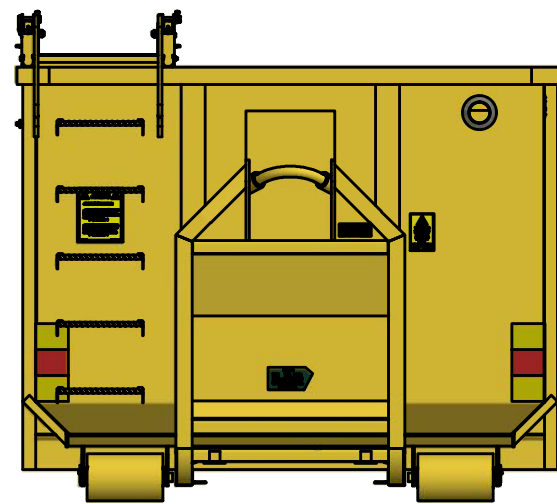

DENNA RITNING ÄR ILAB CONTAINER AB EGENDOM OCH FÅR EJ UTAN VÅRT MEDGIVANDE KOPIERAS.
 EJ HELLER DELGES TREDJE PART ELLER ANVÄNDAS OBEHÖRIGT. ÖVERTRÄDELSE HÄRAV BEIVRAS MED STÖD AV GÄLLANDE LAG.

103079_ILAB
 103079PB.png

ILAB Container AB

www.ilabcontainer.se

103079

LV-AV 24

DATA

VOLYM (M ³)	23
VIKT (KG)	2780
BOTTEN (MM)	4
SIDOR (MM)	3
GAVLAR (MM)	3

DENNA RITNING ÄR ILAB CONTAINER AB EGENDOM OCH FÅR EJ UTAN VÅRT MEDGIVANDE KOPIERAS.
 EJ HELLER DELGES TREDJE PART ELLER ANVÄNDAS OBEHÖRIGT. ÖVERTRÄDELSE HÄRAV BEIVRAS MED STÖD AV GÄLLANDE LAG.