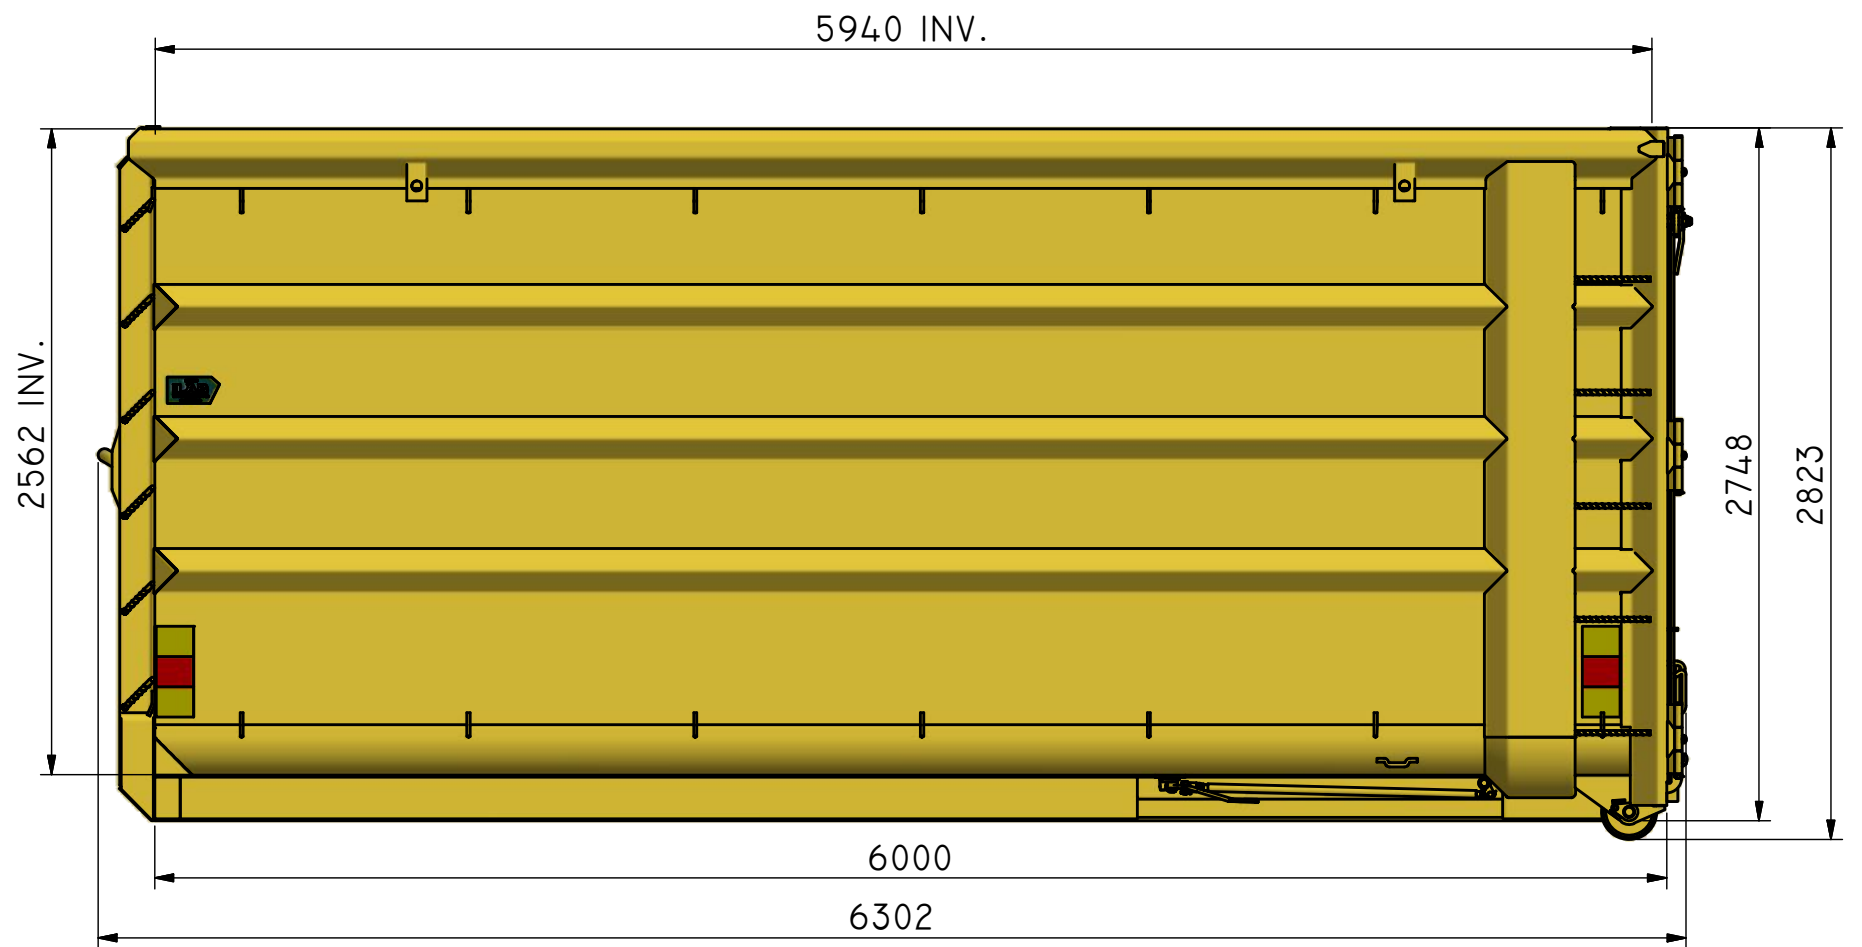

DENNA RITNING ÄR ILAB CONTAINER AB EGENDOM OCH FÅR EJ UTAN VÅRT MEDGIVANDE KOPIERAS.  
EJ HELLER DELGES TREDJE PART ELLER ANVÄNDAS OBEHÖRIGT. ÖVERTRÄDELSE HÄRAV BEIVRAS MED STÖD AV GÄLLANDE L.A.G.

103138\_001  
103138P01.dwg

ILAB Container AB

www.ilabcontainer.se

103138

LV-M 35 UB

DATA

VOLYM (M <sup>3</sup> )	35
VIKT (KG)	2510
BOTTEN (MM)	3 MM
SIDOR (MM)	2 MM
GAVLAR (MM)	2 MM