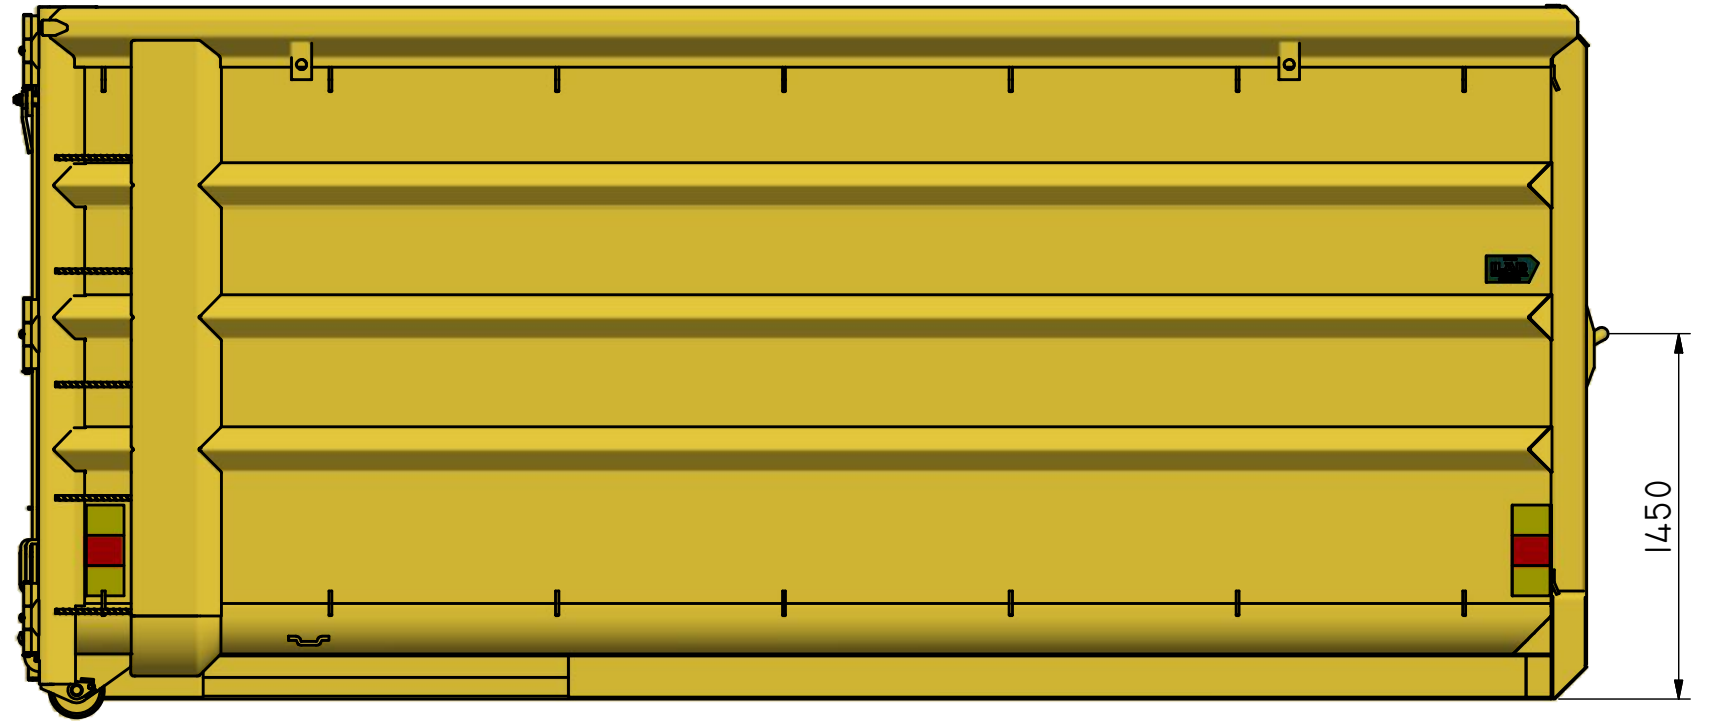

DENNA RITNING ÄR ILAB CONTAINER AB EGENDOM OCH FÅR EJ UTAN VÅRT MEDGIVANDE KOPIERAS.  
EJ HELLER DELGES TREDJE PART ELLER ANVÄNDAS OBEHÖRIGT. ÖVERTRÄDELSE HÄRAV BEIVRAS MED STÖD AV GÄLLANDE L.A.G.

103138\_001  
103138P01.dwg

ILAB Container AB

www.ilabcontainer.se

103138

LV-M 35 UB

DATA

VOLYM (M <sup>3</sup> )	35
VIKT (KG)	2510
BOTTEN (MM)	3 MM
SIDOR (MM)	2 MM
GAVLAR (MM)	2 MM