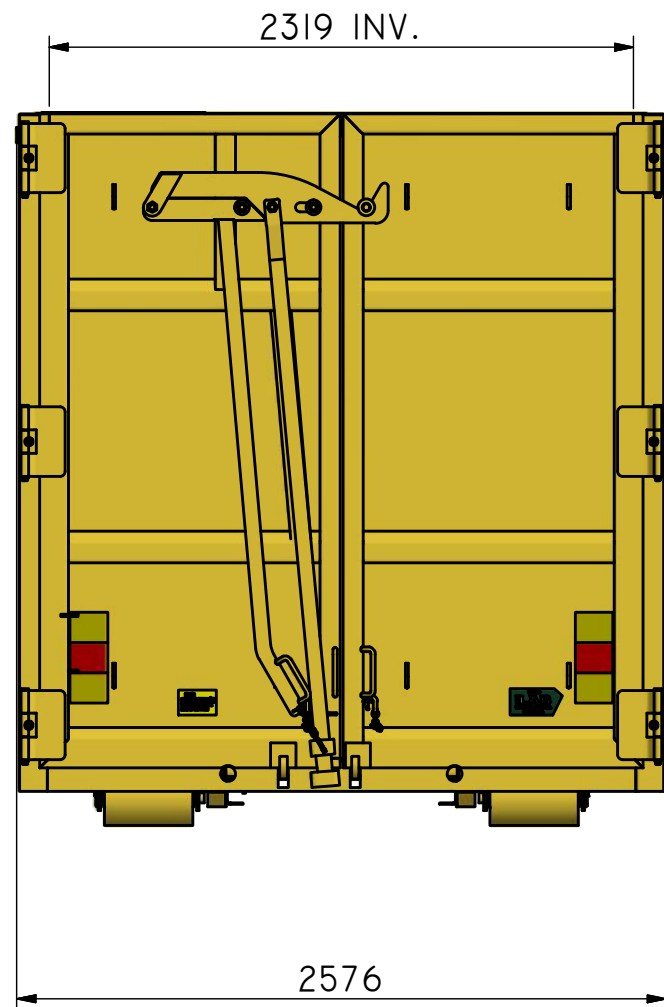

DENNA RITNING ÄR ILAB CONTAINER AB EGENDOM OCH FÅR EJ UTAN VÅRT MEDGIVANDE KOPIERAS.  
EJ HELLER DELGES TREDJE PART ELLER ANVÄNDAS OBEHÖRIGT. ÖVERTRÄDELSE HÄRAV BEIVRAS MED STÖD AV GÄLLANDE L.A.G.

103138\_001  
103138P01.dwg

ILAB Container AB

www.ilabcontainer.se

103138

LV-M 35 UB

DATA

VOLYM (M <sup>3</sup> )	35
VIKT (KG)	2510
BOTTEN (MM)	3 MM
SIDOR (MM)	2 MM
GAVLAR (MM)	2 MM