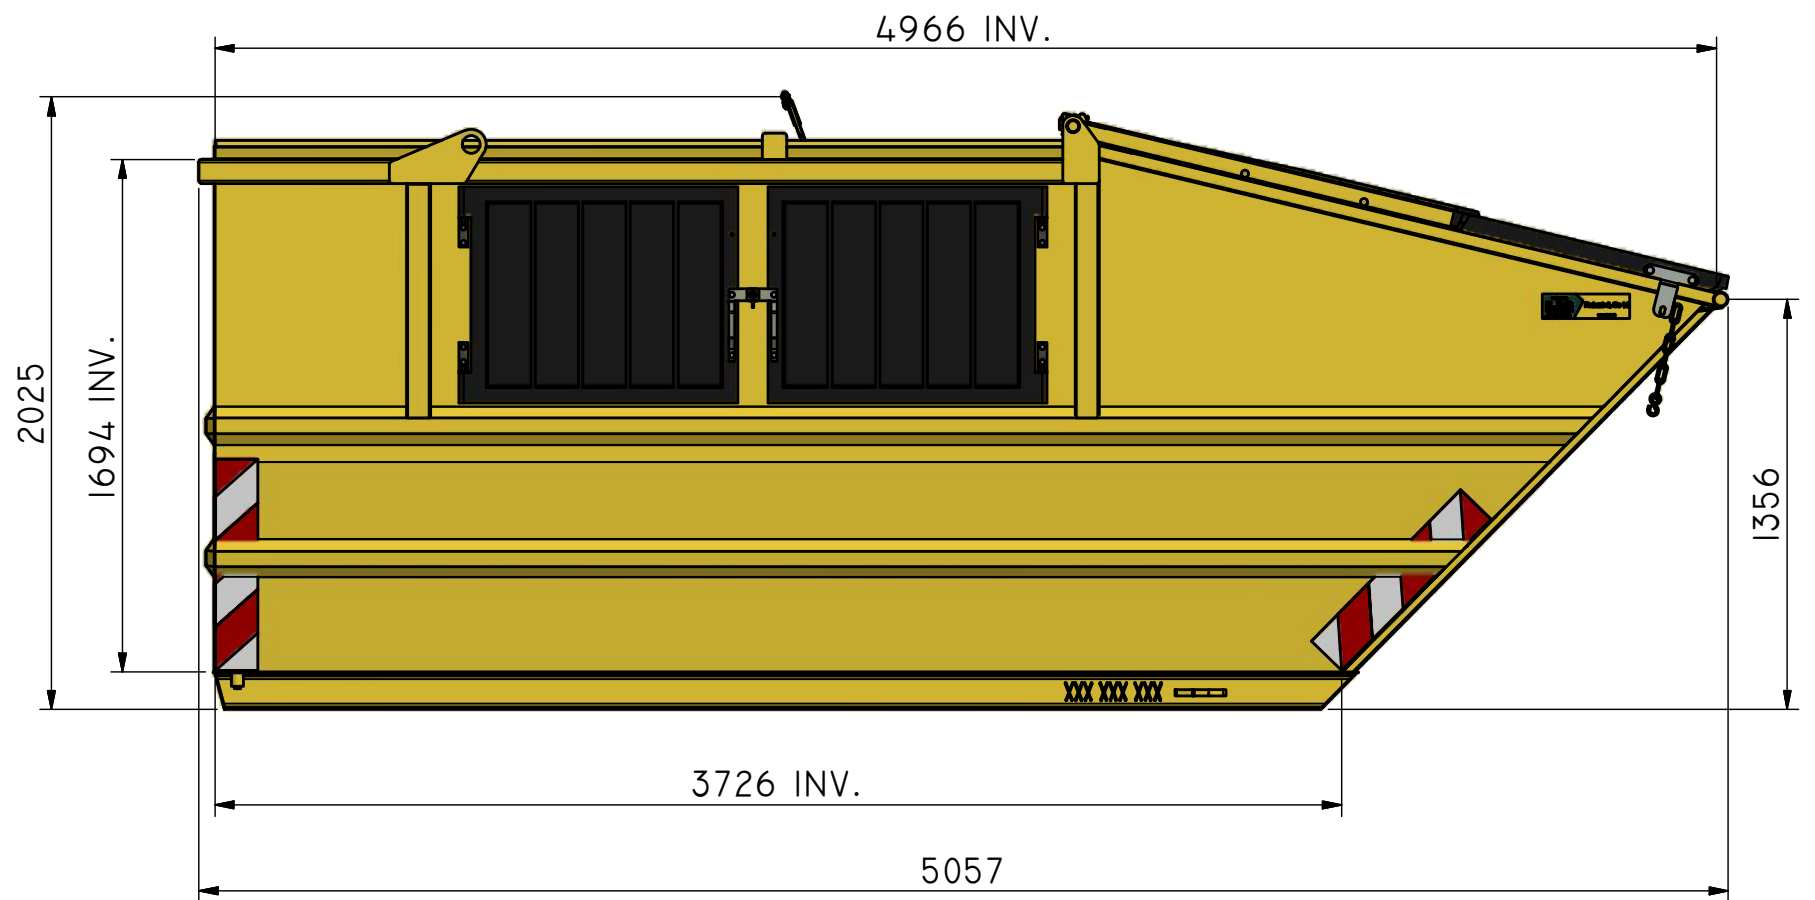

DENNA RITNING ÄR ILAB CONTAINER AB EGENDOM OCH FÅR EJ UTAN VÅRT MEDGIVANDE KOPIERAS.
 EJ HELLER DELGES TREDJE PART ELLER ANVÄNDAS OBEHÖRIGT. ÖVERTRÄDELSE HÄRAV BEIVRAS MED STÖD AV GÄLLANDE L.A.G.

ILAB Container AB

www.ilabcontainer.se

102519

KB-D 12 DK

DATA

VOLYM (M ³)	12
VIKT (KG)	1120
BOTTEN (MM)	4
SIDOR (MM)	3
GAVLAR (MM)	3