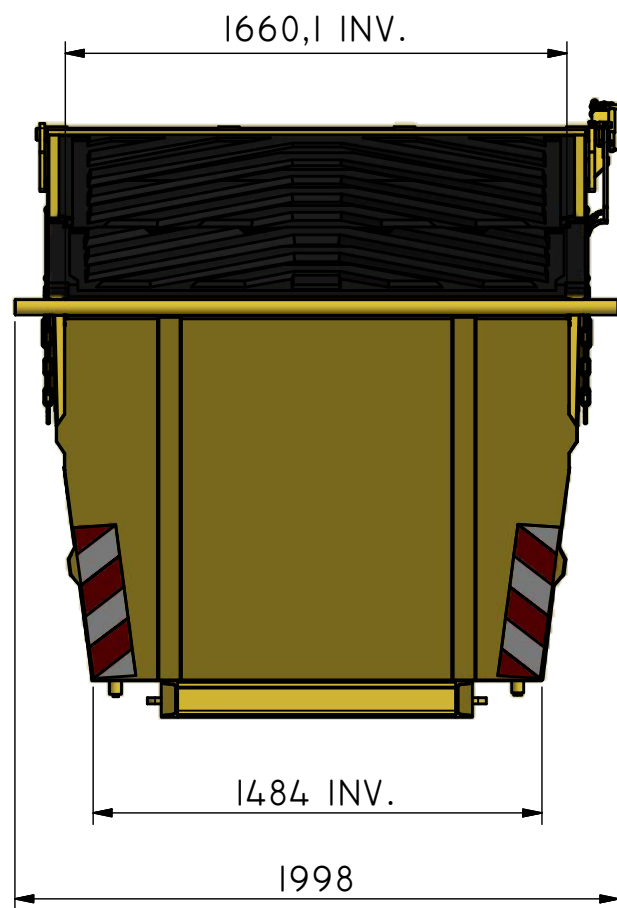

DENNA RITNING ÄR ILAB CONTAINER AB EGENDOM OCH FÅR EJ UTAN VÅRT MEDGIVANDE KOPIERAS.
EJ HELLER DELGES TREDJE PART ELLER ANVÄNDAS OBEHÖRIGT. ÖVERTRÄDELSE HÄRAV BEIVRAS MED STÖD AV GÄLLANDE L.A.G.

ILAB Container AB

www.ilabcontainer.se

102519

KB-D 12 DK

DATA

VOLYM (M³)	12
VIKT (KG)	1120
BOTTEN (MM)	4
SIDOR (MM)	3
GAVLAR (MM)	3