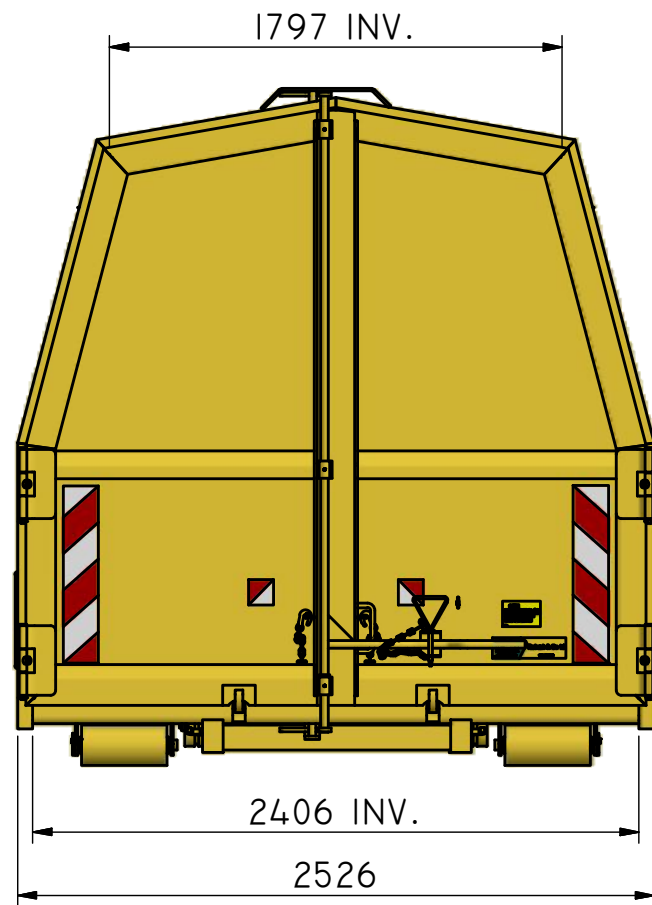

DENNA RITNING ÄR ILAB CONTAINER AB EGENDOM OCH FÅR EJ UTAN VÅRT MEDGIVANDE KOPIERAS.
 EJ HELLER DELGES TREDJE PART ELLER ANVÄNDAS OBEHÖRIGT. ÖVERTRÄDELSE HÄRAV BEIVRAS MED STÖD AV GÄLLANDE L.A.G.

102524_ILAB
 102524_ILAB.png

ILAB Container AB

www.ilabcontainer.se

102524

LV-LD 28

DATA

VOLYM (M ³)	28
VIKT (KG)	2200
BOTTEN (MM)	3 MM
SIDOR (MM)	3 MM
GAVLAR (MM)	3 MM