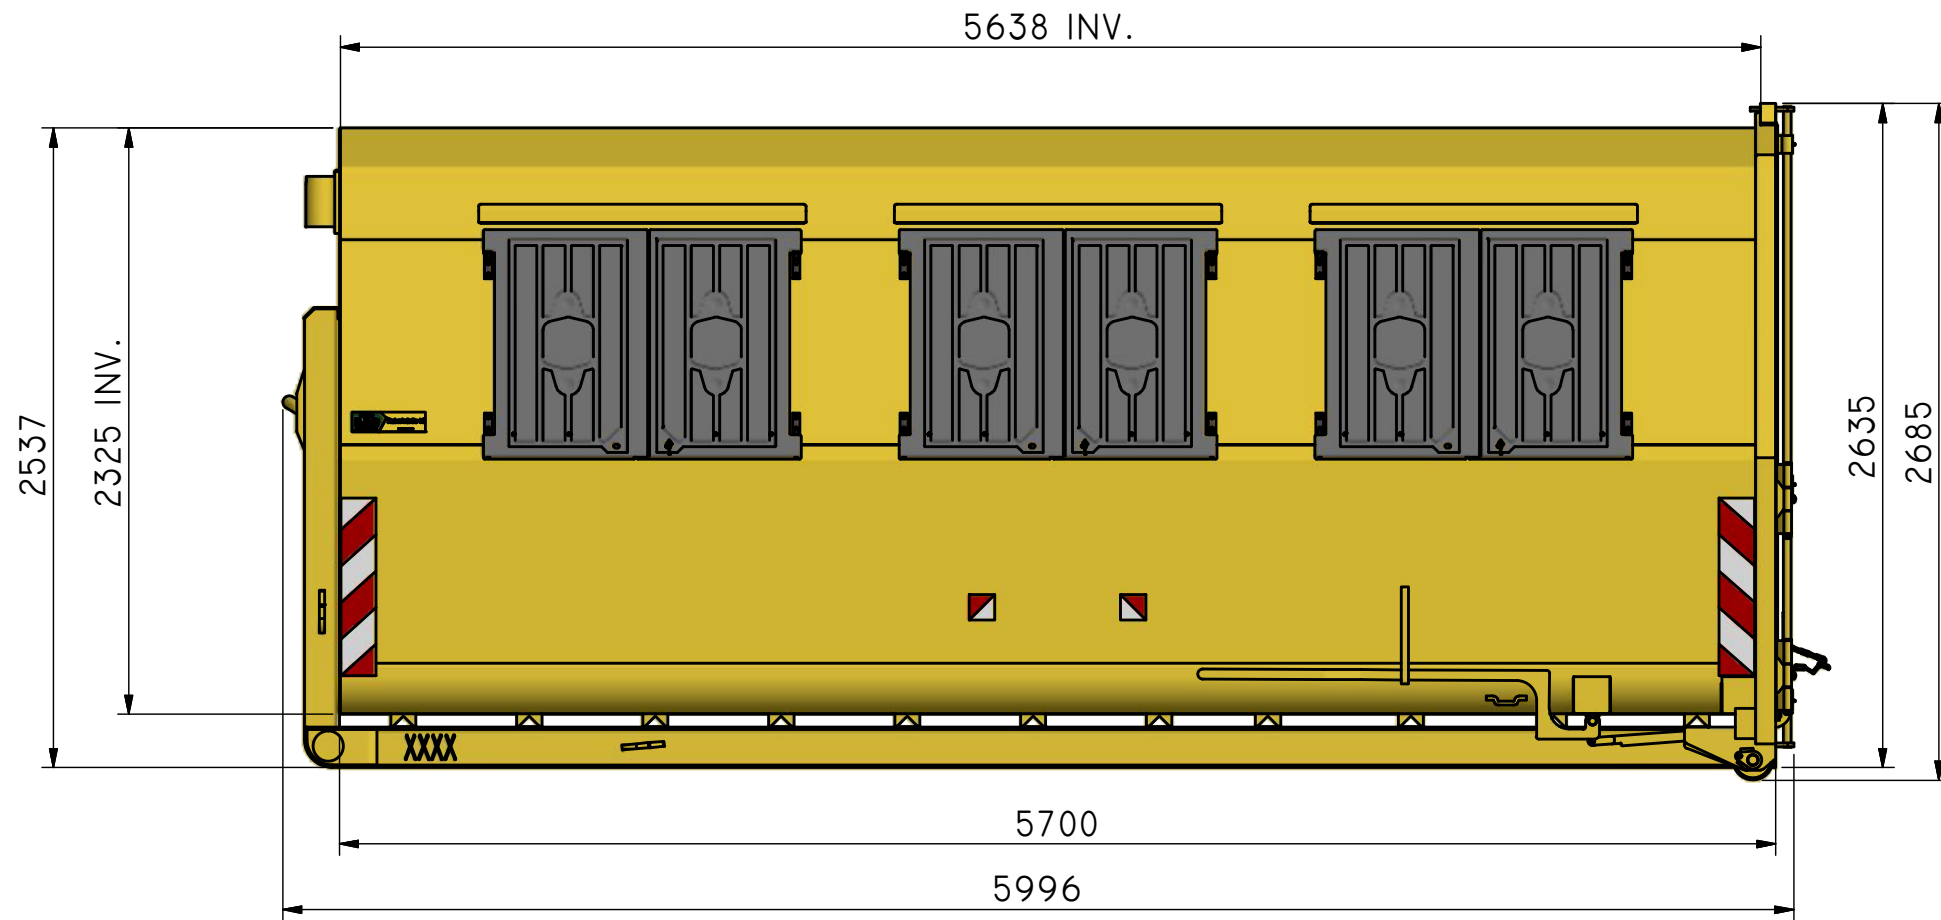

DENNA RITNING ÄR ILAB CONTAINER AB EGENDOM OCH FÅR EJ UTAN VÅRT MEDGIVANDE KOPIERAS.
 EJ HELLER DELGES TREDJE PART ELLER ANVÄNDAS OBEHÖRIGT. ÖVERTRÄDELSE HÄRAV BEIVRAS MED STÖD AV GÄLLANDE L.A.G.

102524_ILAB
 102524_ILAB.png

ILAB Container AB

www.ilabcontainer.se

102524

LV-LD 28

DATA

VOLYM (M ³)	28
VIKT (KG)	2200
BOTTEN (MM)	3 MM
SIDOR (MM)	3 MM
GAVLAR (MM)	3 MM