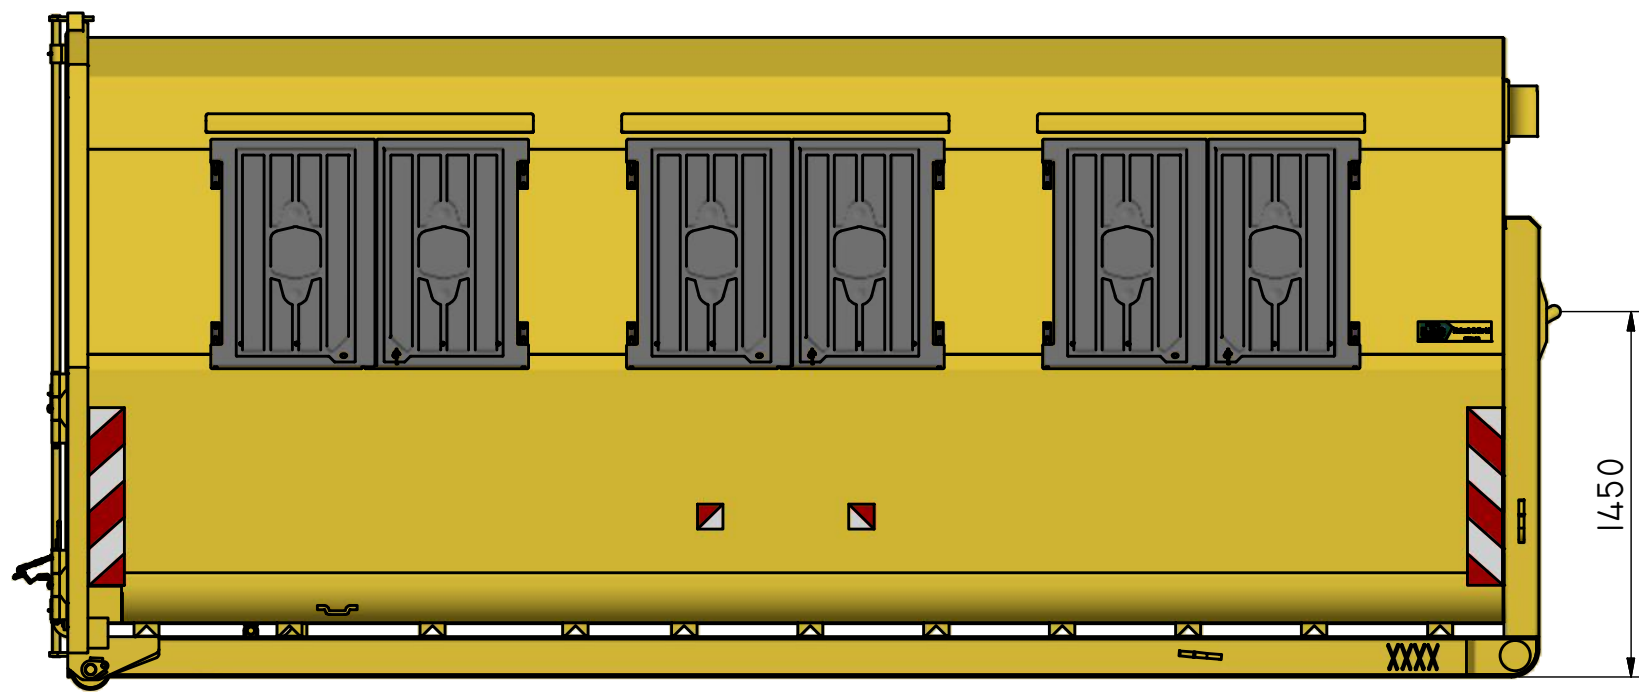

DENNA RITNING ÄR ILAB CONTAINER AB EGENDOM OCH FÅR EJ UTAN VÅRT MEDGIVANDE KOPIERAS.
 EJ HELLER DELGES TREDJE PART ELLER ANVÄNDAS OBEHÖRIGT. ÖVERTRÄDELSE HÄRAV BEIVRAS MED STÖD AV GÄLLANDE L.A.G.

102524_ILAB
 102524_ILAB.png

ILAB Container AB

www.ilabcontainer.se

102524

LV-LD 28

DATA

VOLYM (M ³)	28
VIKT (KG)	2200
BOTTEN (MM)	3 MM
SIDOR (MM)	3 MM
GAVLAR (MM)	3 MM