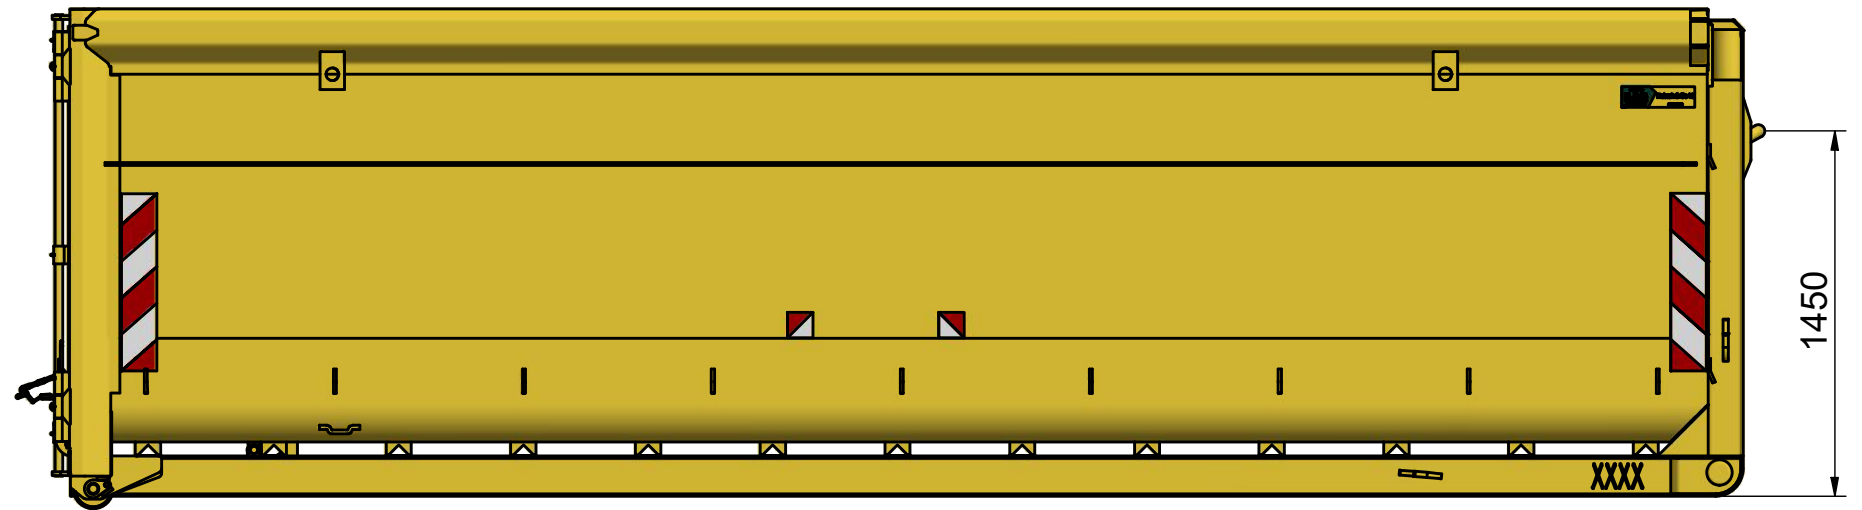

DENNA RITNING ÄR ILAB CONTAINER AB EGENDOM OCH FÅR EJ UTAN VÅRT MEDGIVANDE KOPIERAS.  
 EJ HELLER DELGES TREDJE PART ELLER ANVÄNDAS OBEHÖRIGT. ÖVERTRÄDELSE HÄRAV BEIVRAS MED STÖD AV GÄLLANDE LAG.

103920\_04K  
 103920FB.png

**ILAB**  
 PART OF **SULO** GROUP  
 www.ilabcontainer.se

ILAB Container AB  
 103920  
 LV-FD 25

DATA	
VOLYM (m <sup>3</sup> )	25
VIKT (KG)	2350
BOTTEN (mm)	3
SIDOR (mm)	3
GAVLAR (mm)	3