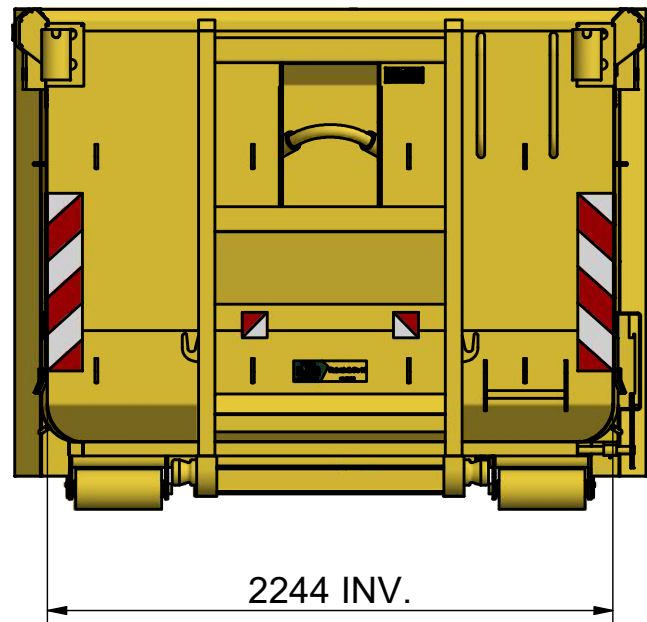

DENNA RITNING ÄR ILAB CONTAINER AB EGENDOM OCH FÅR EJ UTAN VÅRT MEDGIVANDE KOPIERAS.  
 EJ HELLER DELGES TREDJE PART ELLER ANVÄNDAS OBEHÖRIGT. ÖVERTRÄDELSE HÄRAV BEIVRAS MED STÖD AV GÄLLANDE LAG.

103920\_04K  
 103920FB.png

**ILAB**  
 PART OF **SULO** GROUP  
 www.ilabcontainer.se

ILAB Container AB  
 103920  
 LV-FD 25

DATA	
VOLYM (m <sup>3</sup> )	25
VIKT (KG)	2350
BOTTEN (mm)	3
SIDOR (mm)	3
GAVLAR (mm)	3