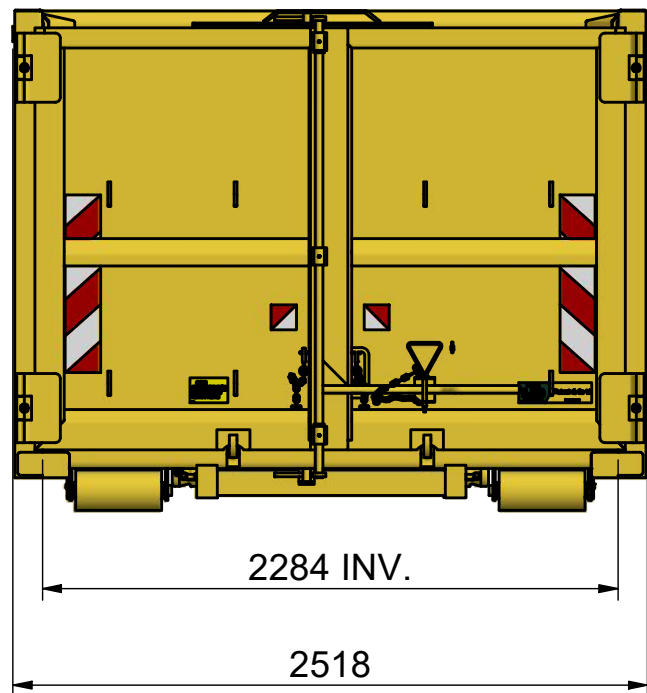

DENNA RITNING ÄR ILAB CONTAINER AB EGENDOM OCH FÅR EJ UTAN VÅRT MEDGIVANDE KOPIERAS.  
 EJ HELLER DELGES TREDJE PART ELLER ANVÄNDAS OBEHÖRIGT. ÖVERTRÄDELSE HÄRAV BEIVRAS MED STÖD AV GÄLLANDE LAG.

103920\_04K  
 103920FB.png

**ILAB**  
 PART OF **SULO** GROUP  
 www.ilabcontainer.se

ILAB Container AB  
 103920  
 LV-FD 25

DATA	
VOLYM (m <sup>3</sup> )	25
VIKT (KG)	2350
BOTTEN (mm)	3
SIDOR (mm)	3
GAVLAR (mm)	3