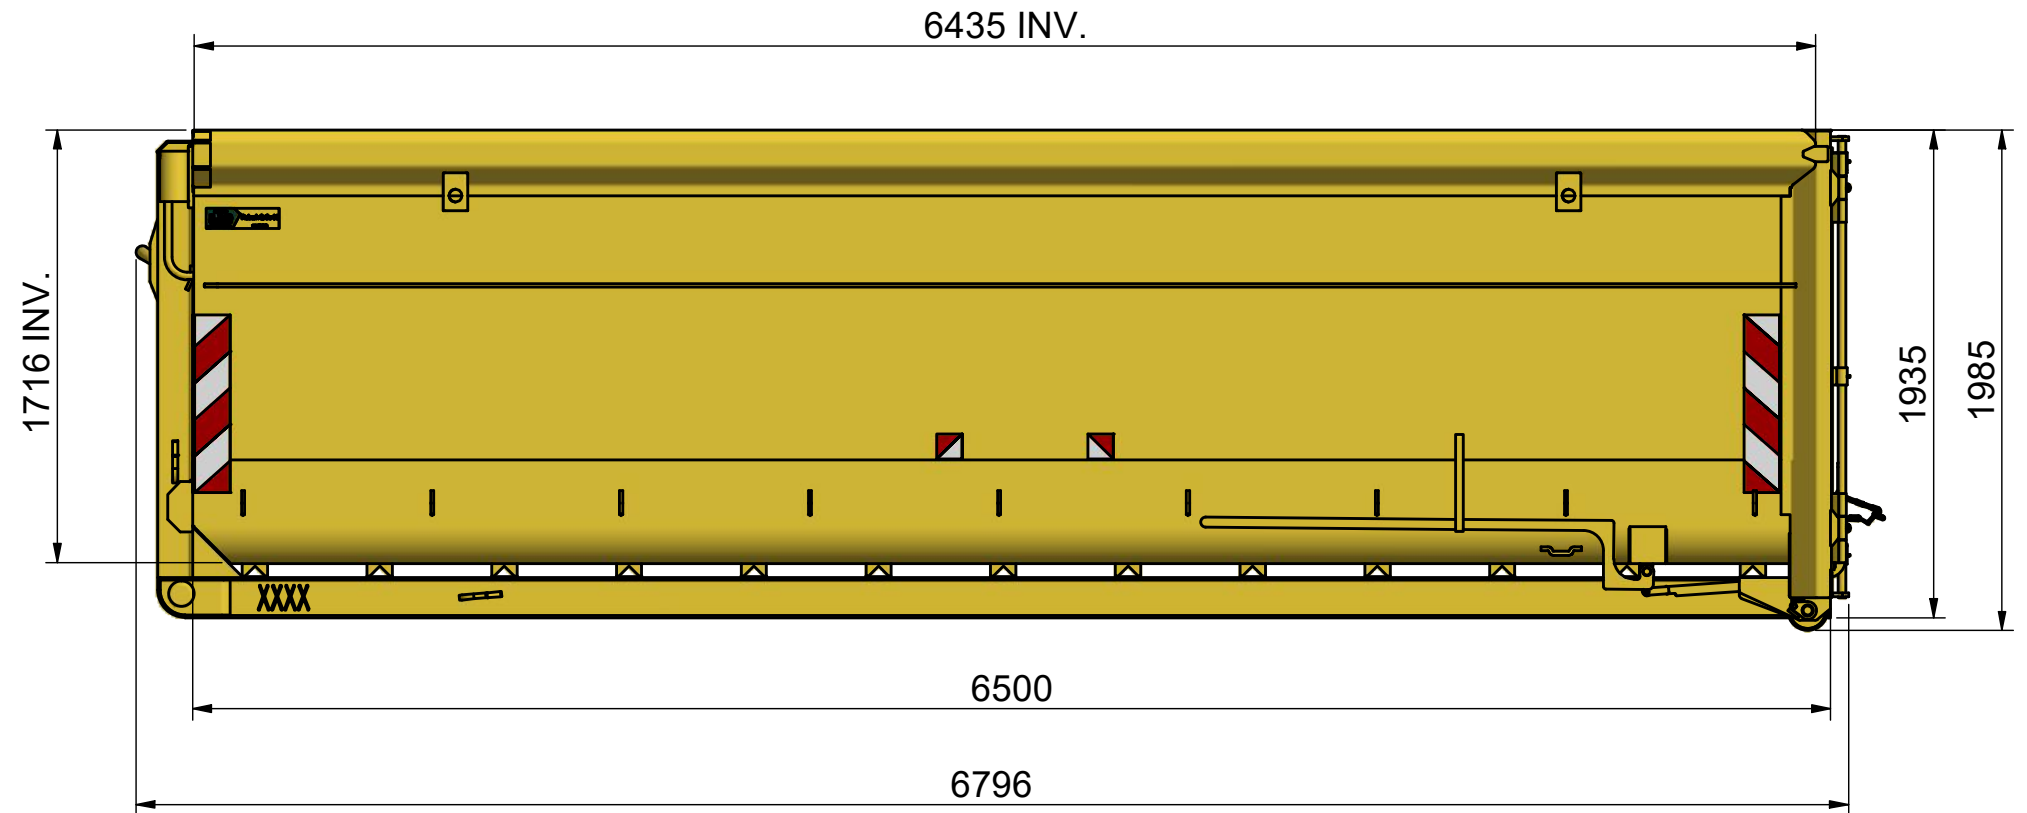

DENNA RITNING ÄR ILAB CONTAINER AB EGENDOM OCH FÅR EJ UTAN VÅRT MEDGIVANDE KOPIERAS.  
 EJ HELLER DELGES TREDJE PART ELLER ANVÄNDAS OBEHÖRIGT. ÖVERTRÄDELSE HÄRAV BEIVRAS MED STÖD AV GÄLLANDE LAG.

103920\_04K  
 103920FB.png

**ILAB**  
 PART OF **SULO** GROUP  
 www.ilabcontainer.se

ILAB Container AB  
 103920  
 LV-FD 25

DATA	
VOLYM (m <sup>3</sup> )	25
VIKT (KG)	2350
BOTTEN (mm)	3
SIDOR (mm)	3
GAVLAR (mm)	3